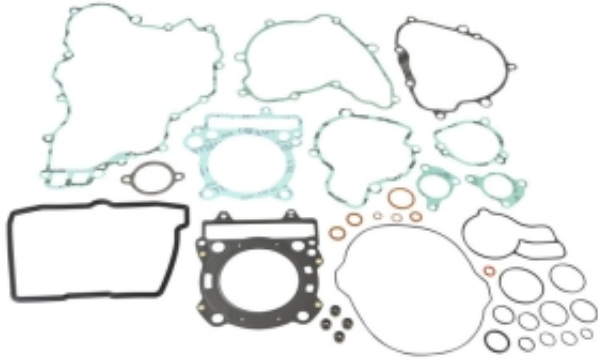

Dane aktualne na dzień: 21-04-2025 23:53

Link do produktu: <https://malikierowcy.com/athena-komplet-uszczerek-ktm-sxf-250-06-12-excf-250-05-13-z-uszczelka-pokrywy-zaworowej-p-40290.html>

ATHENA KOMPLET USZCZELEK KTM SXF 250 '06-'12, EXCF 250 '05-'13 (Z USZCZELKĄ POKRYWY ZAWOROWEJ)