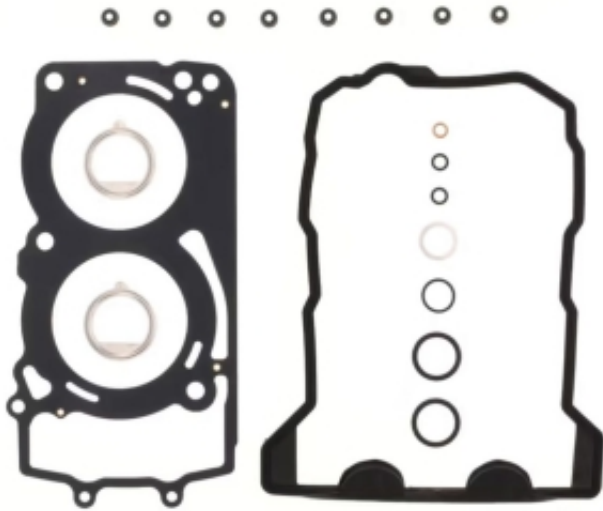

Dane aktualne na dzień: 20-04-2025 22:56

Link do produktu: <https://malikierowcy.com/athena-uszczelki-top-end-bmw-f-650700800-gs-06-15-f-600rsst-04-15-p-39520.html>

ATHENA USZCZELKI TOP- END BMW F 650/700/800 GS 06-15, F 600R/S/ST 04-15