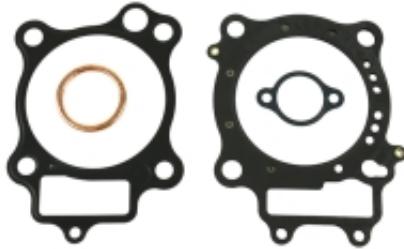

Dane aktualne na dzień: 21-04-2025 13:26

Link do produktu: <https://malikierowcy.com/athena-uszczelki-top-end-honda-crf-250-r-04-09-big-bore-82mm-do-zestawu-cylindrowego-p400210100009-p-39612.html>

ATHENA USZCZELKI TOP- END HONDA CRF 250 R '04-'09 BIG BORE 82MM (DO ZESTAWU CYLINDROWEGO P400210100009)