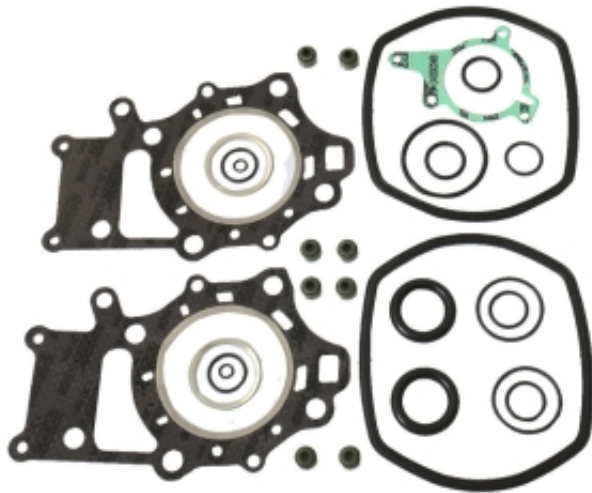

Dane aktualne na dzień: 21-04-2025 09:09

Link do produktu: <https://malikierowcy.com/athena-uszczelki-top-end-honda-cx-500-78-84-gl-500-78-84-z-uszczelka-pokrywy-zaworowej-p-39782.html>

ATHENA USZCZELKI TOP- END HONDA CX 500 '78-'84, GL 500 '78-'84 (Z USZCZELKĄ POKRYWY ZAWOROWEJ)

| | |
|------------------|----------------------|
| Cena | 371,15 zł |
| Numer katalogowy | 236227078 |
| Kod producenta | P400210600510 |
| Kod EAN | 8052204296293 |

Opis produktu