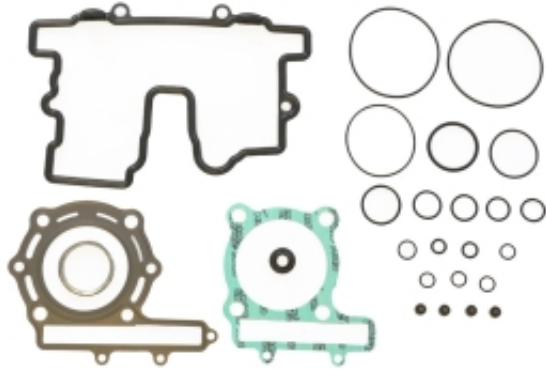

Link do produktu: <https://malikierowcy.com/athena-uszczelki-top-end-kawasaki-klrksf-250-85-04-p-40074.html>

## ATHENA USZCZELKI TOP- END KAWASAKI KLR/KSF 250 '85-'04

|                  |                      |
|------------------|----------------------|
| Cena             | <b>250,85 zł</b>     |
| Numer katalogowy | <b>236227825</b>     |
| Kod producenta   | <b>P400250600253</b> |
| Kod EAN          | <b>8051764544417</b> |