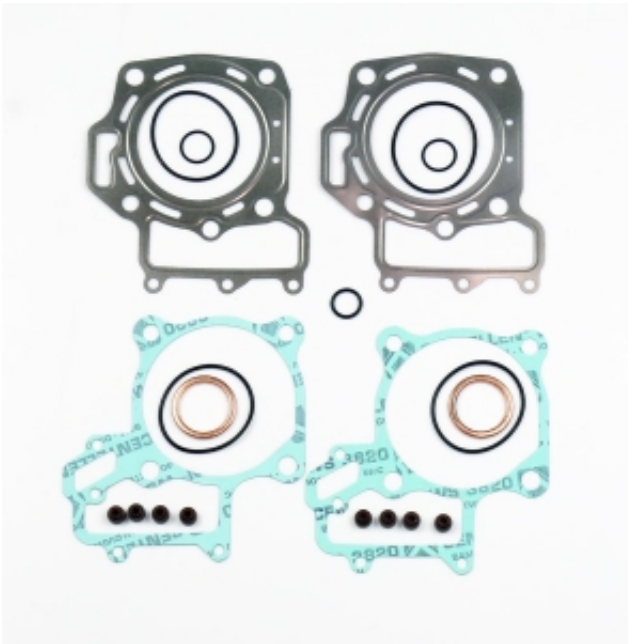

Dane aktualne na dzień: 21-04-2025 13:25

Link do produktu: <https://malikierowcy.com/athena-uszczelki-top-end-kawasaki-kvf-650-brute-force-4x4i-08-14-p-40044.html>

## ATHENA USZCZELKI TOP- END KAWASAKI KVF 650 BRUTE FORCE 4X4I - '08-'14

Cena	<b>390,85 zł</b>
Numer katalogowy	<b>236227761</b>
Kod producenta	<b>P400250600038</b>
Kod EAN	<b>8051764544318</b>

Opis produktu