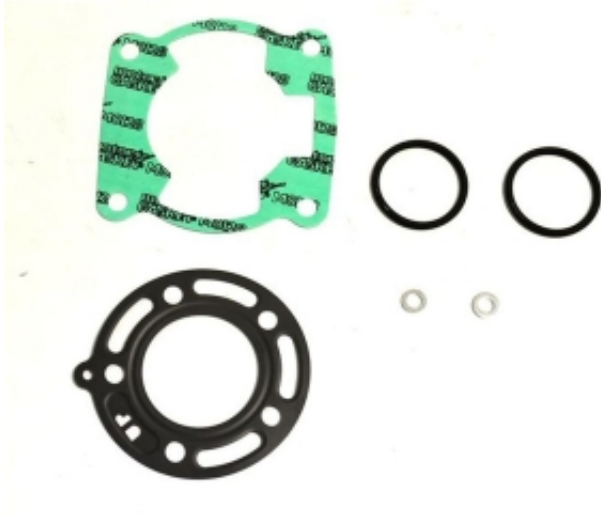

Dane aktualne na dzień: 20-06-2025 14:02

Link do produktu: <https://malikierowcy.com/athena-uszczelki-top-end-kawasaki-kx-80-91-97-p-40052.html>

ATHENA USZCZELKI TOP- END KAWASAKI KX 80 91-97

Cena	81,15 zł
Numer katalogowy	236227778
Kod producenta	P400250600082
Kod EAN	8055681302167

Opis produktu