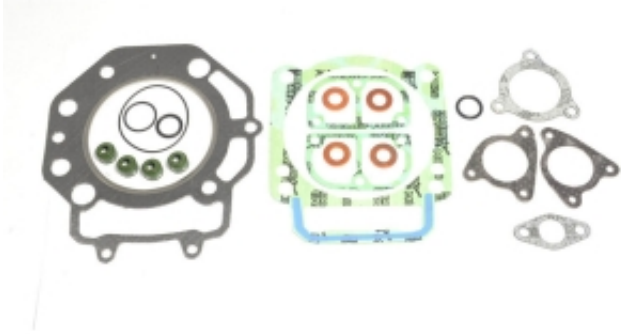

Dane aktualne na dzień: 07-06-2025 21:30

Link do produktu: <https://malikierowcy.com/athena-uszczelki-top-end-ktm-350400500lc-4-89-94-p-40278.html>

## ATHENA USZCZELKI TOP- END KTM 350/400/500/LC 4 '89-'94

Cena	<b>211,15 zł</b>
Numer katalogowy	<b>236228398</b>
Kod producenta	<b>P400270600100</b>
Kod EAN	<b>8050444895658</b>

Opis produktu