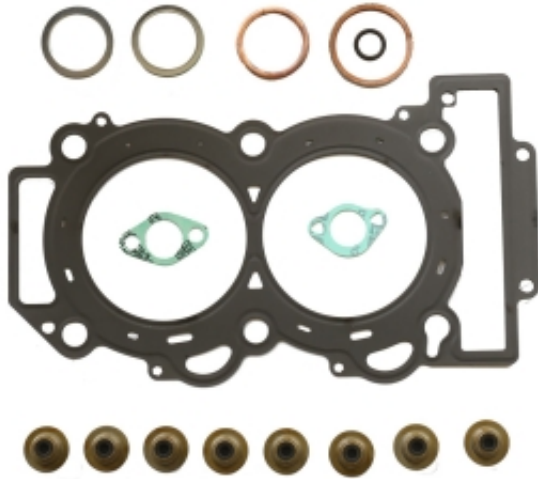

Dane aktualne na dzień: 07-06-2025 04:20

Link do produktu: <https://malikierowcy.com/athena-uszczelki-top-end-polaris-sportsman-850-xpefi-09-14-p-40350.html>

## ATHENA USZCZELKI TOP- END POLARIS SPORTSMAN 850 XP/EFI '09-'14

Cena	<b>340,85 zł</b>
Numer katalogowy	<b>236228558</b>
Kod producenta	<b>P400427620017</b>
Kod EAN	<b>8052204297559</b>

Opis produktu