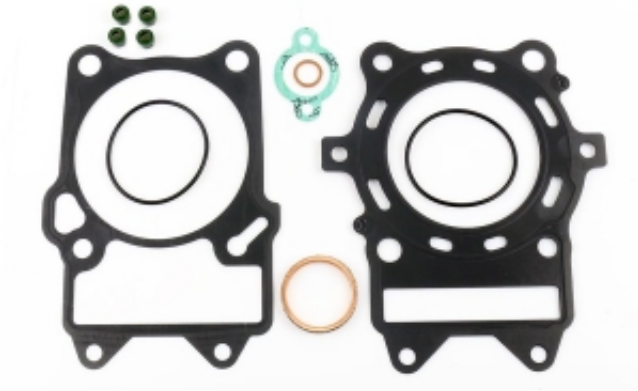

Dane aktualne na dzień: 21-04-2025 13:25

Link do produktu: <https://malikierowcy.com/athena-uszczelki-top-end-suzuki-lt-a-450-kingquad-07-10-p-40721.html>

ATHENA USZCZELKI TOP- END SUZUKI LT-A 450 KINGQUAD '07-'10