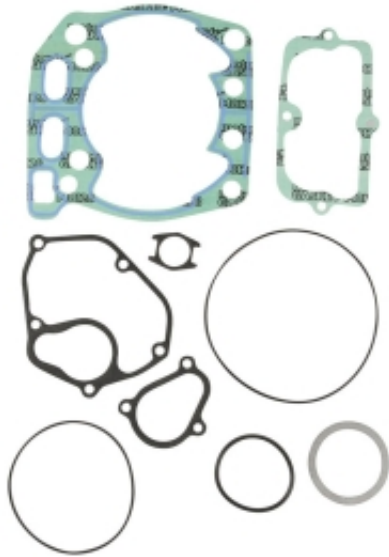

Link do produktu: <https://malikierowcy.com/athena-uszczelki-top-end-suzuki-rm-250-03-12-p-40712.html>

## ATHENA USZCZELKI TOP- END SUZUKI RM 250 '03-'12

Cena	<b>127,85 zł</b>
Numer katalogowy	<b>236229465</b>
Kod producenta	<b>P400510600035</b>
Kod EAN	<b>8055681303140</b>

Opis produktu