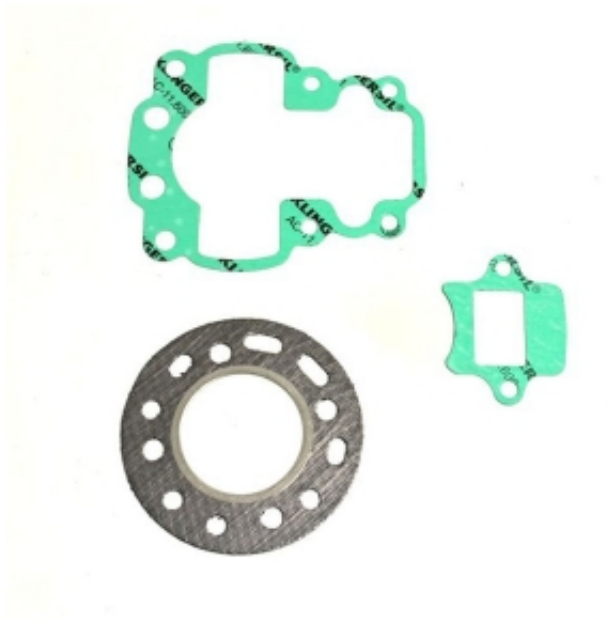

Dane aktualne na dzień: 21-04-2025 09:44

Link do produktu: <https://malikierowcy.com/athena-uszczelki-top-end-suzuki-rm8083-85-dxdhdexe-p-40723.html>

ATHENA USZCZELKI TOP- END SUZUKI RM80`83-85 (D/XD/HD/E/XE)

Cena	61,15 zł
Numer katalogowy	236229488
Kod producenta	P400510600079
Kod EAN	8055681302907

Opis produktu