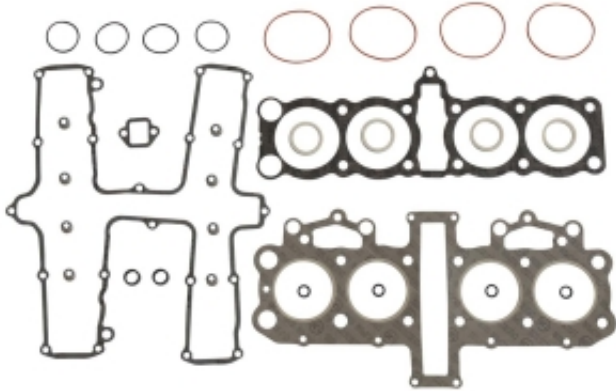

Dane aktualne na dzień: 21-04-2025 13:25

Link do produktu: <https://malikierowcy.com/athena-uszczelki-top-end-yamaha-xs-650-75-83-p-40530.html>

## ATHENA USZCZELKI TOP- END YAMAHA XS 650 '75-83

Cena	<b>321,15 zł</b>
Numer katalogowy	<b>236228987</b>
Kod producenta	<b>P400485600620</b>
Kod EAN	<b>8050444899564</b>

Opis produktu