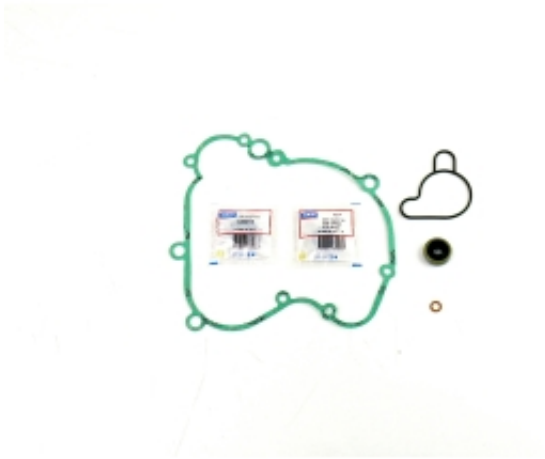

Dane aktualne na dzień: 21-04-2025 18:49

Link do produktu: <https://malikierowcy.com/athena-zestaw-naprawczy-pompy-wody-ktm-sx-65-09-18-p-40223.html>

## ATHENA ZESTAW NAPRAWCZY POMPY WODY KTM SX 65 '09-'18

Cena	<b>108,25 zł</b>
Numer katalogowy	<b>236228223</b>
Kod producenta	<b>P400270475002</b>
Kod EAN	<b>8052780270779</b>

Opis produktu