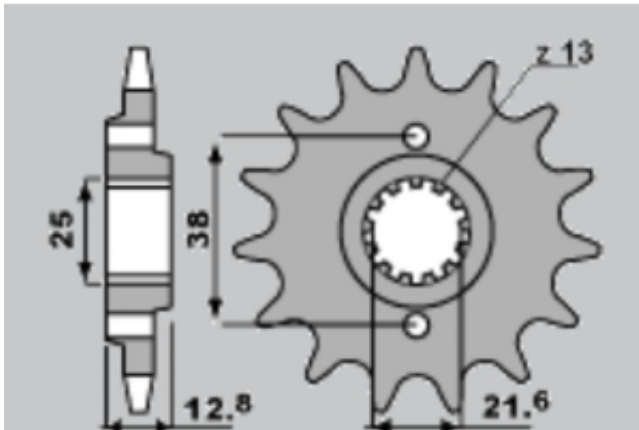

Link do produktu: <https://malikierowcy.com/cht-zebatka-przednia-511-15-kawasaki-klr-650-90-14-p-13489.html>

CHT ZĘBATKA PRZEDNIA 511 15 KAWASAKI KLR 650 '90-'14

Cena	60,25 zł
Numer katalogowy	236152981
Kod producenta	51115K

Opis produktu