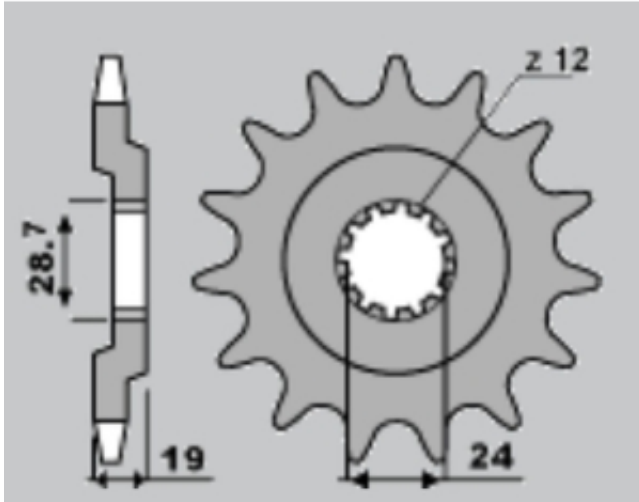

Dane aktualne na dzień: 21-04-2025 09:09

Link do produktu: <https://malikierowcy.com/cht-zebatka-przednia-524-15-kawasaki-gpz-1100-523-15-p-13811.html>

CHT ZĘBATKA PRZEDNIA 524 15 KAWASAKI GPZ 1100 (523-15)

Cena	45,85 zł
Numer katalogowy	236154032
Kod producenta	52415K

Opis produktu