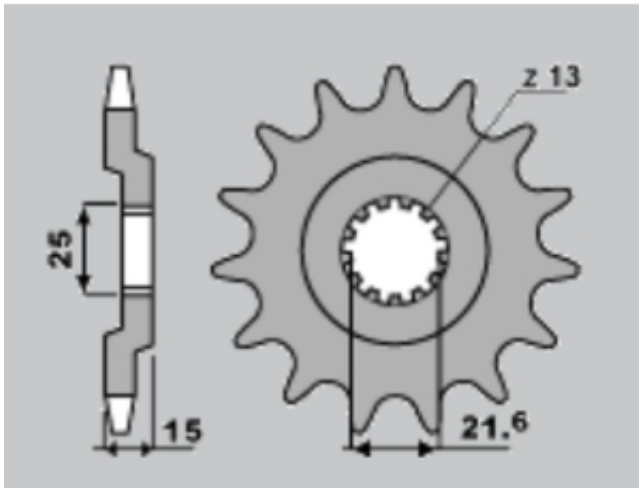

Dane aktualne na dzień: 20-04-2025 16:10

Link do produktu: <https://malikierowcy.com/cht-zebatka-przednia-528-15-kawasaki-gpz-750-83-89-514-15-jtf-51415-p-13856.html>

CHT ZĘBATKA PRZEDNIA 528 15 KAWASAKI GPZ 750 83-89 (514-15) (JTF 514.15)

Cena	70,85 zł
Numer katalogowy	236154330
Kod producenta	52815K

Opis produktu