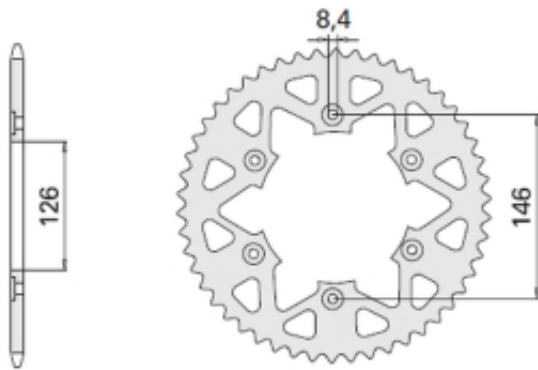

Dane aktualne na dzień: 21-04-2025 09:09

Link do produktu: <https://malikierowcy.com/cht-zebatka-tylna-808-50-aluminiowa-ergal-808-50-80850-kolor-czarny-suzuki-drrmrmz-jtr80850-lanc520-p-16114.html>

## CHT ZĘBATKA TYLNA 808 50 ALUMINIOWA (ERGAL) 808 50 (80850) KOLOR CZARNY SUZUKI DR/RM/RMZ (JTR808.50) (ŁAŃC.520)

|                  |                  |
|------------------|------------------|
| Cena             | <b>110,35 zł</b> |
| Numer katalogowy | <b>236162588</b> |
| Kod producenta   | <b>80850EC</b>   |

Opis produktu