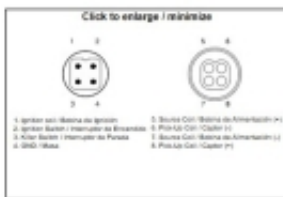

Uses

Brand	Model	Version	Displacement	Year	OEM
Yamaha	YFZ	Banshee	350		

DZE MODUŁ ZAPŁONU CDI YAMAHA YFZ 350 BANSHEE MULTIMAPA

Cena **570,85 zł**

Numer katalogowy **236188603**

Kod producenta **01615-01**

Opis produktu