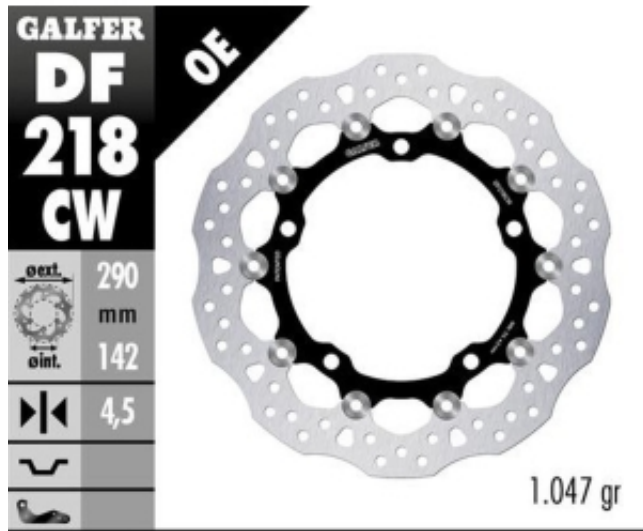

Dane aktualne na dzień: 20-04-2025 22:18

Link do produktu: <https://malikierowcy.com/galfer-tarcza-hamulcowa-plywajaca-przod-290mm-kawasaki-zx-4rr-24-290x142x4-5mm-p-8369.html>

GALFER TARCZA HAMULCOWA PŁYWAJĄCA PRZÓD 290MM KAWASAKI ZX-4RR '24- (290X142X4,5MM)

Cena	891,35 zł
Numer katalogowy	236128399
Kod producenta	DF218CW
Kod EAN	8400170237954

Opis produktu