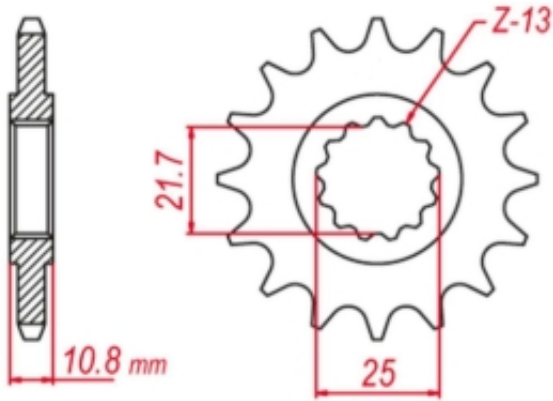

Dane aktualne na dzień: 22-04-2025 00:00

Link do produktu: <https://malikierowcy.com/grosskopf-wyprzedaz-zebatka-przednia-2142-16-yamaha-yzf-r6-06-20-jtf158616-p-38671.html>

GROSSKOPF WYPRZEDAŻ ZĘBATKA PRZEDNIA 2142 16 YAMAHA YZF R6 '06-'20 (JTF1586.16)