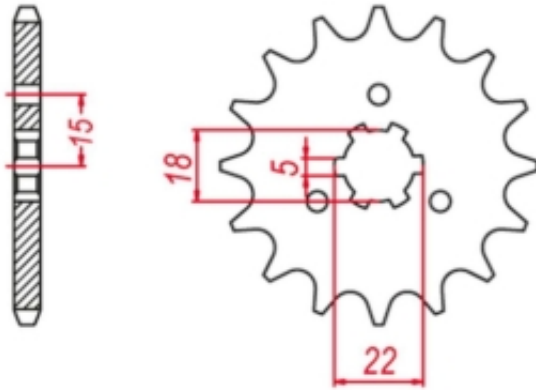

Dane aktualne na dzień: 08-06-2025 05:02

Link do produktu: <https://malikierowcy.com/grosskopf-wyprzedaz-zebatka-przednia-423-15-kawasaki-kx-125-94-08-2-jtf144515-p-9170.html>

GROSSKOPF WYPRZEDAŻ ZĘBATKA PRZEDNIA 423 15 KAWASAKI KX 125 '94-'08 (+2) (JTF1445.15)

Cena	29,35 zł
Numer katalogowy	236132346
Kod producenta	42315G

Opis produktu