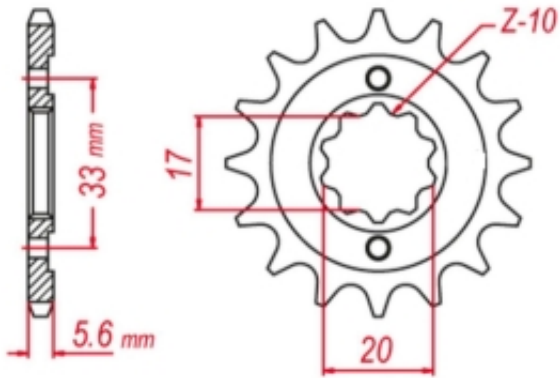

Dane aktualne na dzień: 22-04-2025 04:09

Link do produktu: <https://malikierowcy.com/grosskopf-wyprzedaz-zebatka-przednia-430-14-kawasaki-kxf-25004-05-suzuki-rmz-250-04-06-1-jtf43014-p-10156.html>

GROSSKOPF WYPRZEDAŻ ZĘBATKA PRZEDNIA 430 14 KAWASAKI KXF 250`04-'05, SUZUKI RMZ 250 '04'-06 (+1) (JTF430.14)