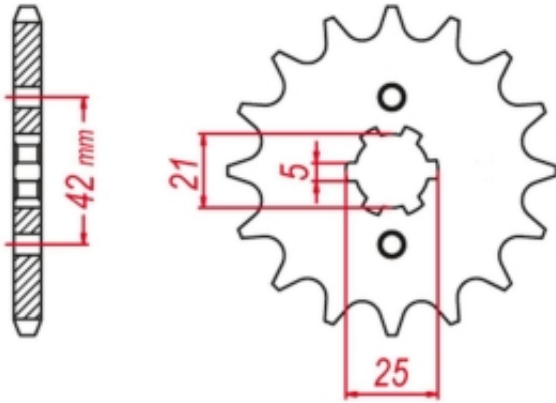

Dane aktualne na dzień: 20-04-2025 22:17

Link do produktu: <https://malikierowcy.com/grosskopf-wyprzedaz-zebatka-przednia-569-14-yamaha-yz-250-80-98-yfz-350-banshee-89-06-kawasaki-kx-250-87-96-kx-500-87-04-jtf56914-p-14416.html>

## GROSSKOPF WYPRZEDAŻ ZĘBATKA PRZEDNIA 569 14 YAMAHA YZ 250 '80-'98, YFZ 350 BANSHEE '89-'06 KAWASAKI KX 250 '87-'96, KX 500 '87-'04 (JTF569.14)

Cena	<b>33,85 zł</b>
Numer katalogowy	<b>236156281</b>
Kod producenta	<b>56914G</b>

Opis produktu