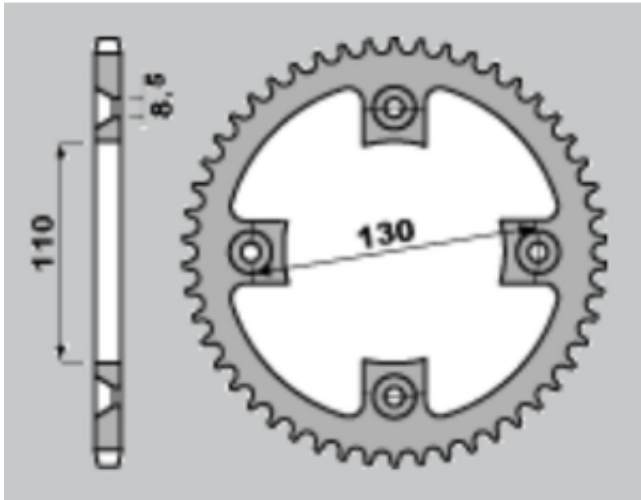

Dane aktualne na dzień: 20-04-2025 16:09

Link do produktu: <https://malikierowcy.com/grosskopf-wyprzedaz-zebatka-tylna-aluminiowa-kolor-czarny-4306-55-honda-cr-8085-96-07-crf-150-07-22-1-lanc420-p-36740.html>

GROSSKOPF WYPRZEDAŻ ZĘBATKA TYLNA ALUMINIOWA KOLOR CZARNY 4306 55 HONDA CR 80/85 '96-'07, CRF 150 '07-'22 (-1) (ŁAŃC.420)

Cena	90,35 zł
Numer katalogowy	236217561
Kod producenta	20955B

Opis produktu