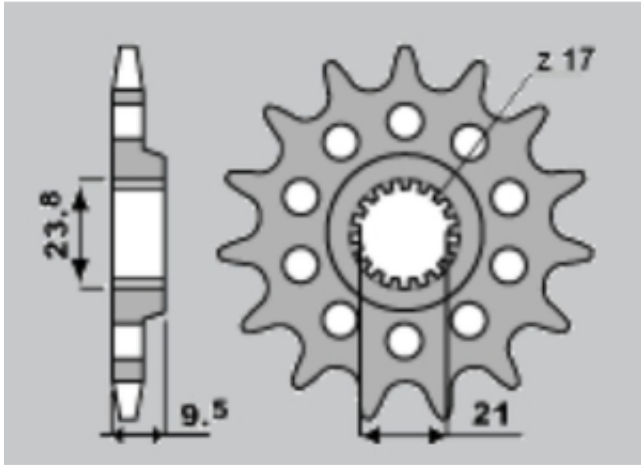

Link do produktu: <https://malikierowcy.com/jr-zebatka-przednia-2133-14-suzuki-rmz-450-05-13-jtf144114-p-38344.html>

JR ZĘBATKA PRZEDNIA 2133 14 SUZUKI RMZ 450 '05-'13 (JTF1441.14)

Cena	40,85 zł
Numer katalogowy	236222790
Kod producenta	213314JR

Opis produktu