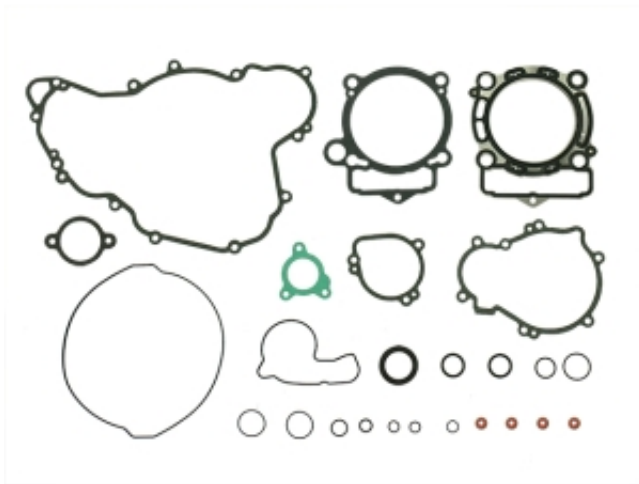

Dane aktualne na dzień: 20-04-2025 16:09

Link do produktu: <https://malikierowcy.com/namura-komplet-uszczerek-ktm-sxf-350-11-12-excf-350-12-13-p-39058.html>

## NAMURA KOMPLET USZCZELEK KTM SXF 350 11-12, EXCF 350 12-13

Cena **327,85 zł**

Numer katalogowy **236224946**

Kod producenta **NX-70062F**

Opis produktu