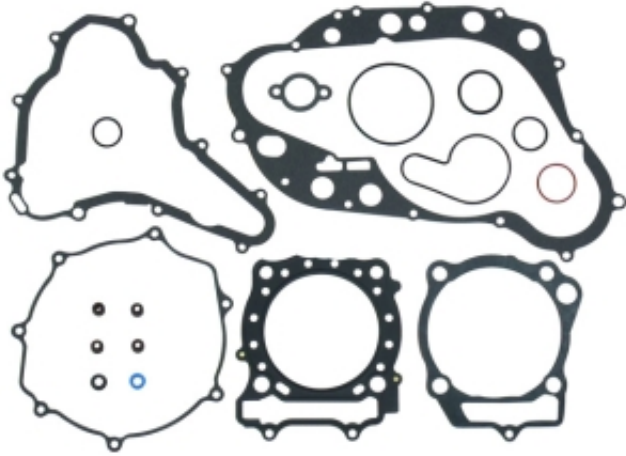

Dane aktualne na dzień: 20-04-2025 16:10

Link do produktu: <https://malikierowcy.com/namura-komplet-uszczerek-suzuki-ltr-450-06-10-808916-p-37273.html>

NAMURA KOMPLET USZCZELEK SUZUKI LTR 450 06-10 (808916)