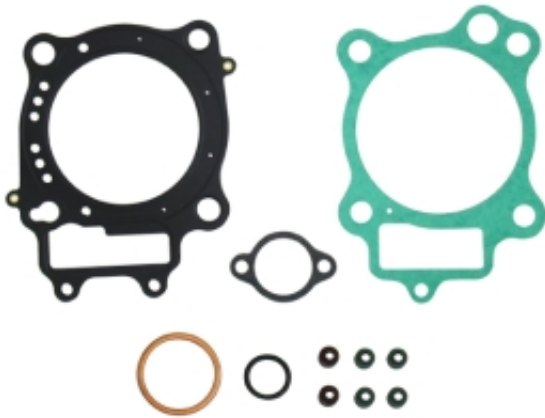

Dane aktualne na dzień: 21-04-2025 09:44

Link do produktu: <https://malikierowcy.com/namura-uszczelki-top-end-honda-crf-250r-04-09-crf-250x-04-17-p-38592.html>

## NAMURA USZCZELKI TOP- END HONDA CRF 250R '04-'09, CRF 250X '04-'17

Cena **177,85 zł**

Numer katalogowy **236223521**

Kod producenta **NX-10030T**

Opis produktu