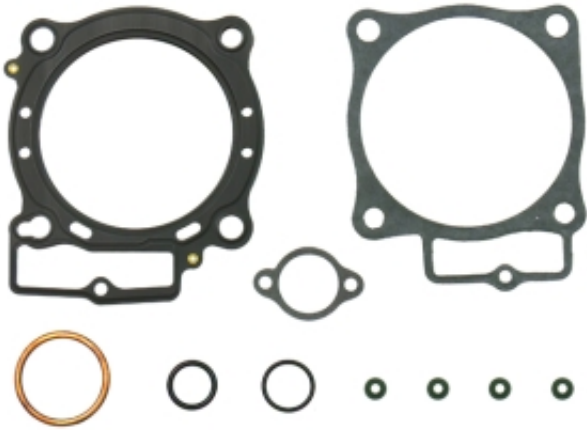

Dane aktualne na dzień: 07-06-2025 23:25

Link do produktu: <https://malikierowcy.com/namura-uszczelki-top-end-honda-crf-450r-09-16-p-38621.html>

NAMURA USZCZELKI TOP- END HONDA CRF 450R '09-'16

Cena **211,15 zł**

Numer katalogowy **236223650**

Kod producenta **NX-10048T**

Opis produktu