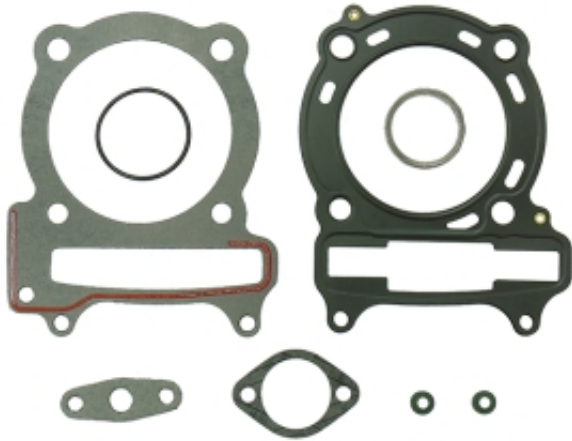

Dane aktualne na dzień: 21-04-2025 23:47

Link do produktu: <https://malikierowcy.com/namura-uszczelki-top-end-kawasaki-kvf-300-brute-force-12-18-arctic-cat-300-dvx-09-18-kymco-mxu-300-maxxer-300-05-10-p-37203.html>

NAMURA USZCZELKI TOP- END KAWASAKI KVF 300 BRUTE FORCE '12-18, ARCTIC CAT 300 DVX '09-18, KYMCO MXU 300 / MAXXER 300 '05-'10

Cena **179,75 zł**

Numer katalogowy **236219210**

Kod producenta **NA-20005T**