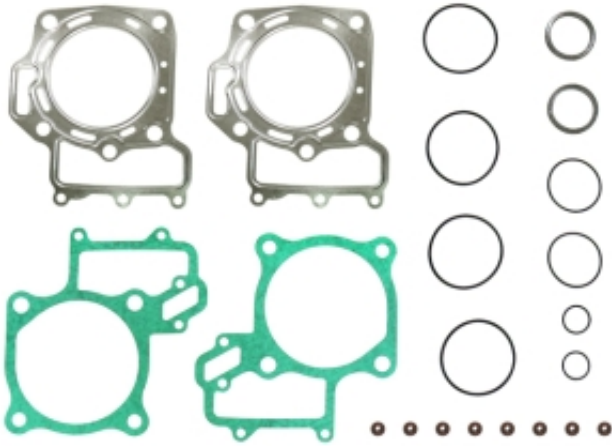

Dane aktualne na dzień: 22-04-2025 00:26

Link do produktu: <https://malikierowcy.com/namura-uszczelki-top-end-kawasaki-kvf-650-brute-force-05-13-prairie-02-03-810879-p-37220.html>

NAMURA USZCZELKI TOP- END KAWASAKI KVF 650 BRUTE FORCE 05-13/ PRAIRIE 02-03 (810879)