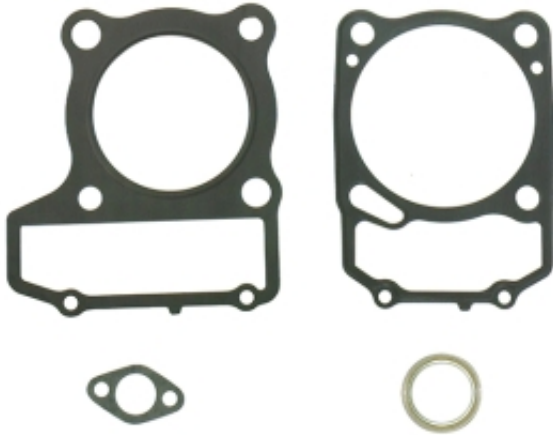

Dane aktualne na dzień: 07-06-2025 21:30

Link do produktu: <https://malikierowcy.com/namura-uszczelki-top-end-polaris-sportsman-300-4t-08-10-4x4-hawkeye-300-2x2-p-37572.html>

NAMURA USZCZELKI TOP- END POLARIS SPORTSMAN 300 4T (08-10) 4X4,HAWKEYE 300 2X2

Cena **186,25 zł**

Numer katalogowy **236220533**

Kod producenta **NA-50013T**

Opis produktu