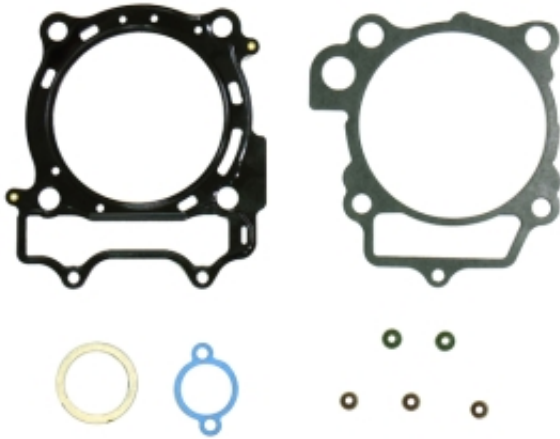

Dane aktualne na dzień: 21-04-2025 13:26

Link do produktu: <https://malikierowcy.com/namura-uszczelki-top-end-yamaha-yzf-450-06-09-wrf-450-07-13-p-38924.html>

NAMURA USZCZELKI TOP- END YAMAHA YZF 450 '06-'09 WRF 450 '07-'13