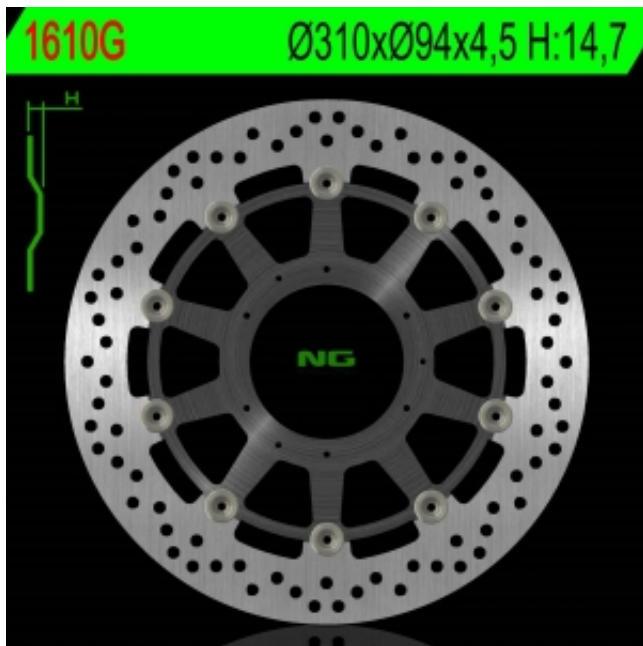

Dane aktualne na dzień: 20-04-2025 16:11

Link do produktu: <https://malikierowcy.com/ng-tarcza-hamulcowa-przod-honda-cb-1000r-abs-08-17-310x94x4-5mm-6x6-5mm-p-38169.html>

## NG TARCZA HAMULCOWA PRZÓD HONDA CB 1000R ABS 08-17 (310X94X4,5MM) (6X6,5MM)

Cena	<b>740,85 zł</b>
Numer katalogowy	<b>236222301</b>
Kod producenta	<b>NG1610G</b>
Kod EAN	<b>8435502414604</b>

Opis produktu