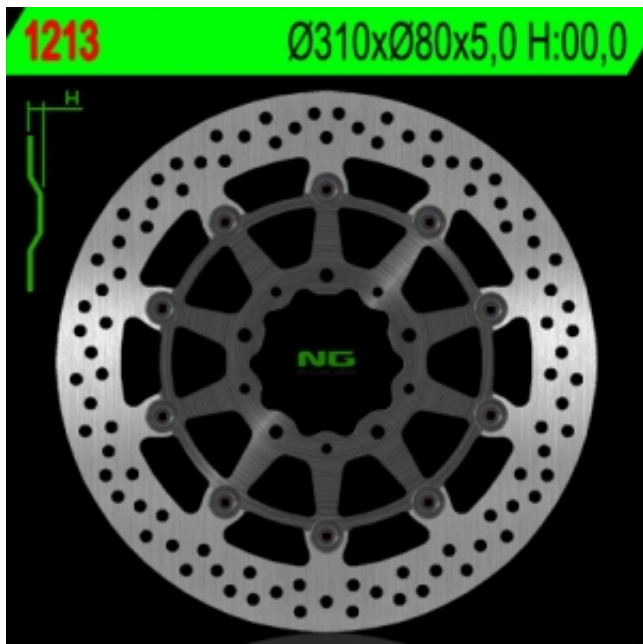

Dane aktualne na dzień: 21-04-2025 19:14

Link do produktu: <https://malikierowcy.com/ng-tarcza-hamulcowa-przod-kawasaki-zx6r-636-13-16-z800-12-17-zx10r-08-15-z1000-14-20-zzr1400-06-17-gtr1400-07-18-zx14-07-15-310x80x5-plywajaca-p-37881.html>

**NG TARCZA HAMULCOWA
PRZÓD KAWASAKI ZX6R
636 13-16, Z800 12-17,
ZX10R 08-15, Z1000
14-20, ZZR1400 06-17,
GTR1400 07-18, ZX14
07-15 (310X80X5)
PŁYWAJĄCA**

Cena	619,85 zł
Numer katalogowy	236221564
Kod producenta	NG1213
Kod EAN	8435502414932

Opis produktu