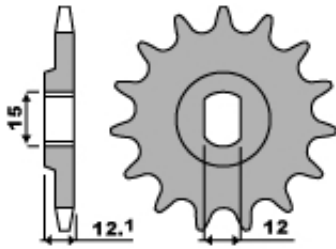

Dane aktualne na dzień: 20-04-2025 17:20

Link do produktu: <https://malikierowcy.com/pbr-zebatka-przednia-2105-11-18nc-beta-rev5080-p-37535.html>

PBR ZĘBATKA PRZEDNIA 2105 11 18NC (BETA REV50/80)

Cena	66,35 zł
Numer katalogowy	236220427
Kod producenta	2105 11 18NC

Opis produktu