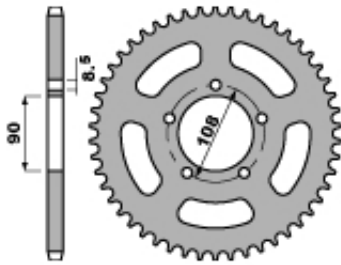

Dane aktualne na dzień: 20-04-2025 16:11

Link do produktu: <https://malikierowcy.com/pbr-zebatka-tylna-1515-46-c45-moto-morini-350501-86-90-lanc-520-p-22466.html>

PBR ZĘBATKA TYLNA 1515 46 C45 MOTO MORINI 350/501 86-90 (ŁAŃC. 520)

Cena	122,35 zł
Numer katalogowy	236183368
Kod producenta	1515 46 C45

Opis produktu