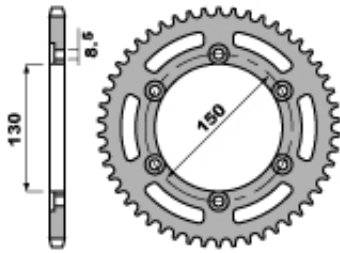

Dane aktualne na dzień: 21-04-2025 09:08

Link do produktu: <https://malikierowcy.com/pbr-zebatka-tylna-4325-52-c45-honda-vt-250-fl-89-90-lanc-428-p-10606.html>

## PBR ZĘBATKA TYLNA 4325 52 C45 HONDA VT 250 FL 89-90 (ŁAŃC. 428)

Cena	<b>105,35 zł</b>
Numer katalogowy	<b>236139631</b>
Kod producenta	<b>4325 52 C45</b>