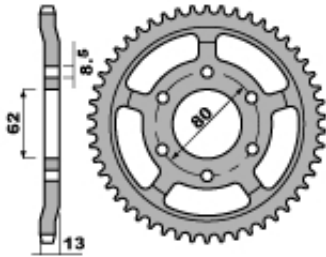

Dane aktualne na dzień: 22-04-2025 03:36

Link do produktu: <https://malikierowcy.com/pbr-zebatka-tylna-4368-45-c45-yamaha-xt-225-serrow-92-07-jtr186945-lanc-428-p-11441.html>

PBR ZĘBATKA TYLNA 4368 45 C45 YAMAHA XT 225, SERROW 92-07 (JTR1869.45) (ŁAŃC. 428)

Cena	97,85 zł
Numer katalogowy	236143873
Kod producenta	4368 45 C45

Opis produktu