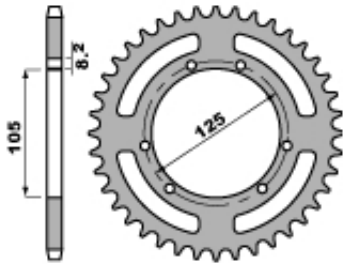

Dane aktualne na dzień: 21-04-2025 09:43

Link do produktu: <https://malikierowcy.com/pbr-zebatka-tylna-4402-62-f-derbi-50-x-treme-05-06-lanc-420-jtr113162-p-12042.html>

PBR ZĘBATKA TYLNA 4402 62 F DERBI 50 X-TREME 05-06 (ŁAŃC. 420) (JTR1131.62)

Cena	103,85 zł
Numer katalogowy	236147518
Kod producenta	4402 62 F

Opis produktu