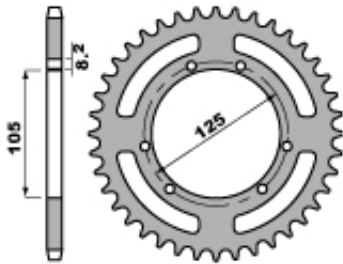

Link do produktu: <https://malikierowcy.com/pbr-zebatka-tylna-4402-65-f-derbi-50-x-treme-lanc-420-jtr113165-p-12044.html>

PBR ZĘBATKA TYLNA 4402 65 F DERBI 50 X-TREME (ŁAŃC. 420) (JTR1131.65)

| | |
|------------------|------------------|
| Cena | 110,35 zł |
| Numer katalogowy | 236147521 |
| Kod producenta | 4402 65 F |

Opis produktu