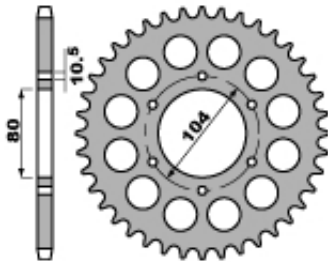

Dane aktualne na dzień: 21-04-2025 13:36

Link do produktu: <https://malikierowcy.com/pbr-zebatka-tylna-488-40-c45-kawasaki-z-550-b-79-82-z-650-sr-jtr48840-lanc-530-p-12792.html>

PBR ZĘBATKA TYLNA 488 40 C45 KAWASAKI Z 550 B 79-82, Z 650 SR (JTR488.40) (ŁAŃC. 530)

Cena	128,35 zł
------	------------------

Numer katalogowy	236149909
------------------	------------------

Kod producenta	488 40 C45
----------------	-------------------

Opis produktu