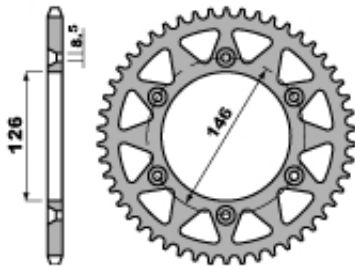

Dane aktualne na dzień: 21-04-2025 13:25

Link do produktu: <https://malikierowcy.com/pbr-zebatka-tylna-808-42-c45-suzuki-jtr80842-lanc-520-p-16085.html>

## PBR ZĘBATKA TYLNA 808 42 C45 SUZUKI (JTR808.42) (ŁAŃC. 520)

Cena	<b>110,35 zł</b>
Numer katalogowy	<b>236162458</b>
Kod producenta	<b>808 42 C45</b>
Kod EAN	<b>8055712387064</b>

Opis produktu