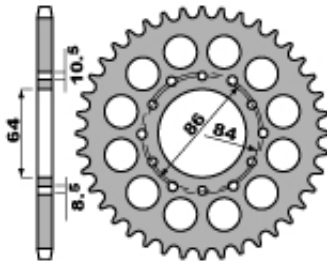

Dane aktualne na dzień: 07-06-2025 23:24

Link do produktu: <https://malikierowcy.com/pbr-zebatka-tylna-814-45-c45-suzuki-gs-400-77-80-gsx-400-e-82-87-lanc-530-jtr81445-p-16739.html>

PBR ZĘBATKA TYLNA 814 45 C45 SUZUKI GS 400 77-80 / GSX 400 E 82-87 (ŁAŃC. 530) (JTR814.45)