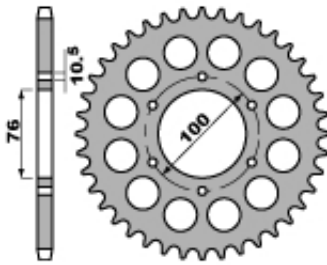

Link do produktu: <https://malikierowcy.com/pbr-zebatka-tylna-818-41-c45-suzuki-gs-750gs-750x-77-83-lanc-630-p-17165.html>

## PBR ZĘBATKA TYLNA 818 41 C45 SUZUKI GS 750/GS 750X 77-83 (ŁAŃC. 630)

|                  |                   |
|------------------|-------------------|
| Cena             | <b>138,85 zł</b>  |
| Numer katalogowy | <b>236165948</b>  |
| Kod producenta   | <b>818 41 C45</b> |