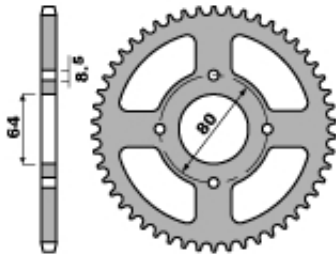

Link do produktu: <https://malikierowcy.com/pbr-zebatka-tylna-834-48-f-yamaha-rd-80lc1-82-lanc-420-p-17879.html>

## PBR ZĘBATKA TYLNA 834 48 F YAMAHA RD 80LC1 82 (ŁAŃC. 420)

Cena	<b>76,35 zł</b>
Numer katalogowy	<b>236168244</b>
Kod producenta	<b>834 48 F</b>