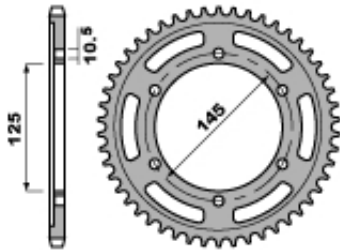

Dane aktualne na dzień: 21-04-2025 09:43

Link do produktu: <https://malikierowcy.com/pbr-zebatka-tylna-869-42-c45-yamaha-tdm-850-4txl-96-98-jtr86742-lanc-525-p-19188.html>

PBR ZĘBATKA TYLNA 869 42 C45 YAMAHA TDM 850 (4TXL) 96-98 (JTR867.42) (ŁAŃC. 525)

Cena	123,35 zł
Numer katalogowy	236171808
Kod producenta	869 42 C45
Kod EAN	8056389168192

Opis produktu