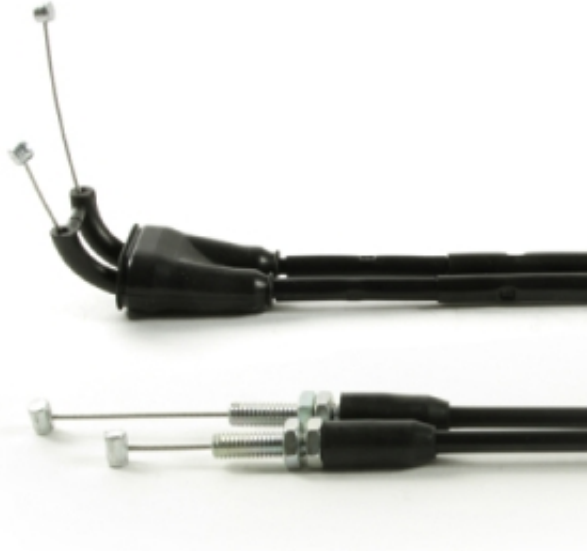

Dane aktualne na dzień: 21-04-2025 09:09

Link do produktu: <https://malikierowcy.com/prox-linka-gazu-ktm-sxf-250-05-15-sxf-450-07-15-45-1045oem78102091000-sx250f-sx450f-p-13888.html>

PROX LINKA GAZU KTM SXF 250 '05-'15, SXF 450 '07-'15 (45-1045)(OEM:781 .02.091.000) SX250F, SX450F