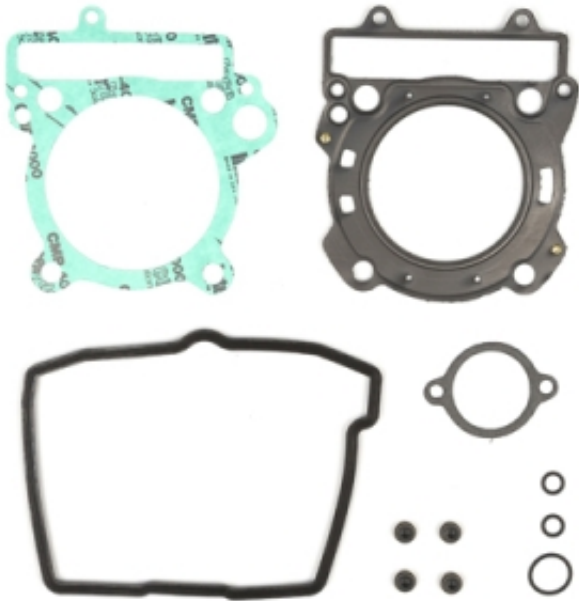

Dane aktualne na dzień: 21-04-2025 13:26

Link do produktu: <https://malikierowcy.com/prox-uszczelki-top-end-ktm-sxf-250-05-12-excf-250-07-13-p-4236.html>

## PROX USZCZELKI TOP-END KTM SXF 250 '05-'12, EXCF 250 '07-'13

Cena **279,85 zł**

Numer katalogowy **236109988**

Kod producenta **35.6326**

Opis produktu